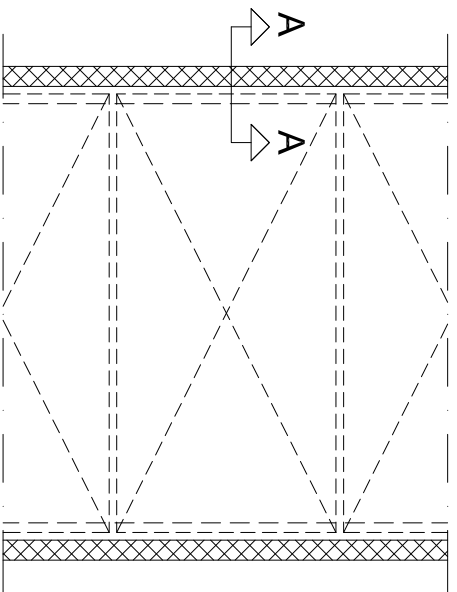

SNITT A-A

- 1 Gyptone TRAP väggprofil direkt.
- 2 Gyptone TRAP element med vit lackerad stålram/perforerad gipsskiva.

C-avstånd för upphängare, profiler m.m. se Gyptone broschyr 7.4.

STANDARDDETALJ

System TRAP system - Lösning A

Ämne Väggprofil, direkt

Skala	1:2	Datum	01/12-2005	Rev.		Rev. dato	
-------	-----	-------	------------	------	--	-----------	--

GYPTONE

Nr. TRAP - 001

PLAN ÖVER BÄRVERK